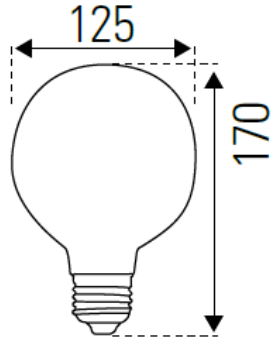

# SPHERE 125

MODEL NUMBER	DESCRIPTION	COLOUR	GLOBE TYPE
9E2715	Sphere125 Globe	Clear	E27 Max 25W—240V
9B2215	Sphere125 Globe	Clear	B22 Max 25W—240V